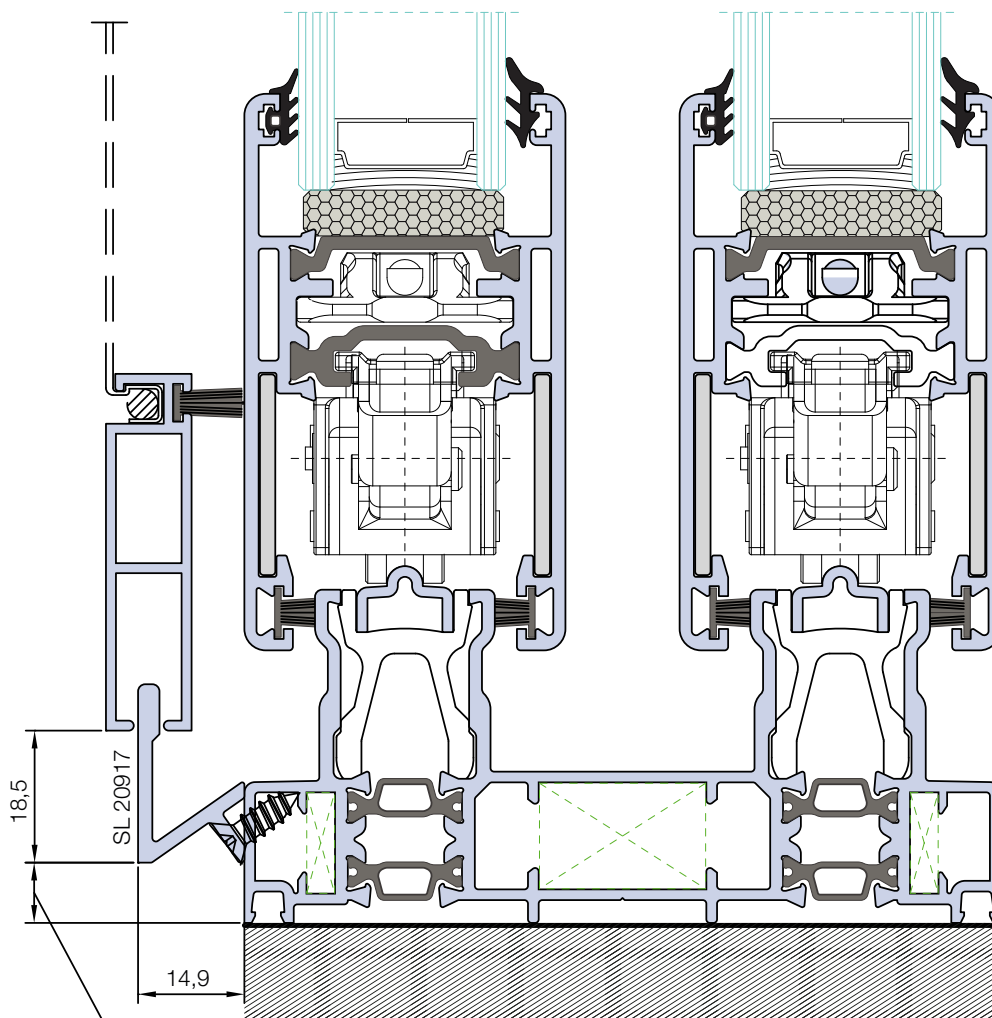

Info prodotto 2017

11.09.2020

it's my window

SL 20917 SOLUZIONE GUIDA ZANZARIERA SLIDE 80/106 PLUS

Quota variabile
in funzione del
posizionamento
desiderato

EasyDoor
Ecoslim 50 TT
Ecoslim 62 TT
Ecoslim 72 TT
Elite Door 72
Door 62
Door 72
Sirio 50
Smart 30
Planet 45
Planet 50 TT
Planet 50 PLUS
Planet 62 TT
Planet 62 PLUS
Planet 72 HT
Planet 72 PLUS
3G
Fullglazing
Matic 50
Matic 50 PLUS
Matic 62 TT
Matic 62 PLUS
Matic 72
Matic 72 PLUS
3G Matic
Nathura 59
Nathura 70
Nathura 82
Nathura 92
Slide 60
Slide 65
Slide 80/106 PLUS
Topslide 160 PLUS
Slidewood 160
Topslidewood 214
Panoramico
Balconi e balaustre