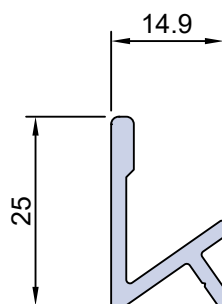

Info prodotto 2017

11.09.2020

it's my window

SL 20917

PROFILO PER GUIDA ZANZARIERA / GOCCIOLATOIO

È disponibile il nuovo profilo SL 20917 per i sistemi Top Slide 160 Plus e Slide 80-106 Plus. È possibile utilizzarlo sia con funzione di guida zanzariera, sia come gocciolatoio, oppure come contenimento interno nei casi di soglia filo pavimento.

SL 20917

276 gr/m

ALSISTEM consiglia...

l'utilizzo del profilo gocciolatoio nei casi in cui il serramento scorrevole venga installato in facciata, senza nessun tipo di copertura, oltre che nelle zone particolarmente esposte alle intemperie (es. fronte mare, zone molto ventose).