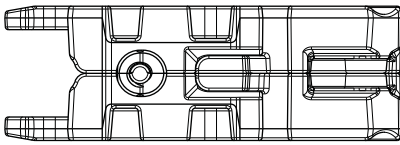

IMMAGINI FUORI SCALA

EasyDoor	
Ecoslim 50 TT	
Ecoslim 62 TT	
Ecoslim 72 TT	
Elite Door 72	
Door 62	
Door 72	
Sirio 50	
Smart 30	●
Planet 45	●
Planet 50 TT	●
Planet 50 PLUS	●
Planet 62 TT	●
Planet 62 PLUS	●
Planet 72 HT	●
Planet 72 PLUS	●
3G	
Fullglazing	
Matic 50	●
Matic 50 PLUS	●
Matic 62 TT	●
Matic 62 PLUS	●
Matic 72	●
Matic 72 PLUS	●
3G Matic	
Nathura 59	●
Nathura 70	
Nathura 82	
Nathura 92	
Slide 60	●
Slide 65	
Slide 80/106 PLUS	●
Topslide 160	●
Topslide 160 PLUS	●
Slidewood 160	●
Topslidewood 214	●
Panoramico	
Balconi e balaustre