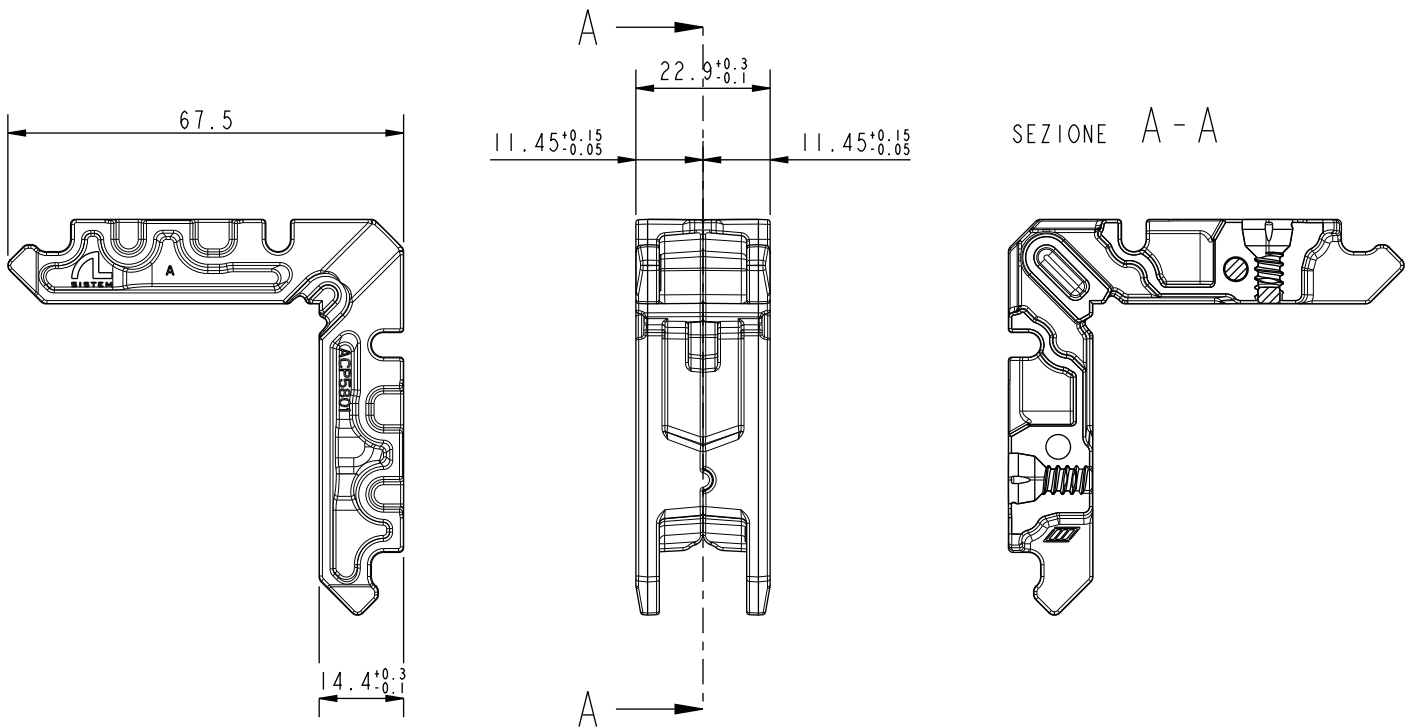

IMMAGINI FUORI SCALA

EasyDoor	
Ecoslim 50 TT	
Ecoslim 62 TT	
Ecoslim 72 TT	
Elite Door 72	
Door 62	
Door 72	
Sirio 50	
Smart 30	●
Planet 45	●
Planet 50 TT	●
Planet 50 PLUS	●
Planet 62 TT	●
Planet 62 PLUS	●
Planet 72 HT	●
Planet 72 PLUS	●
3G	
Fullglazing	
Matic 50	●
Matic 50 PLUS	●
Matic 62 TT	●
Matic 62 PLUS	●
Matic 72	●
Matic 72 PLUS	●
3G Matic	
Nathura 59	●
Nathura 70	
Nathura 82	
Nathura 92	
Slide 60	●
Slide 65	
Slide 80/106 PLUS	●
Topslide 160	●
Topslide 160 PLUS	●
Slidewood 160	●
Topslidewood 214	●
Panoramico	
Balconi e balaustre