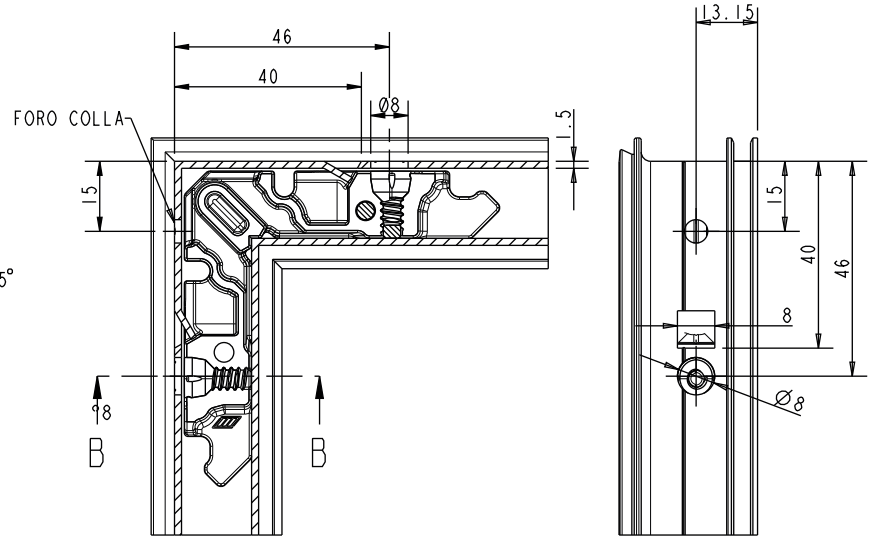

Info prodotto 2009.1

10.06.2020

IMMAGINI FUORI SCALA

EasyDoor	
Ecoslim 50 TT	
Ecoslim 62 TT	
Ecoslim 72 TT	
Elite Door 72	
Door 62	
Door 72	
Sirio 50	
Smart 30	●
Planet 45	●
Planet 50 TT	●
Planet 50 PLUS	●
Planet 62 TT	●
Planet 62 PLUS	●
Planet 72 HT	●
Planet 72 PLUS	●
3G	
Fullglazing	
Matic 50	●
Matic 50 PLUS	●
Matic 62 TT	●
Matic 62 PLUS	●
Matic 72	●
Matic 72 PLUS	●
3G Matic	
Nathura 59	●
Nathura 70	
Nathura 82	
Nathura 92	
Slide 60	●
Slide 65	
Slide 80/106 PLUS	●
Topside 160	●
Topside 160 PLUS	●
Slidewood 160	●
Topslidewood 214	●
Panoramico	
Balconi e balaustre