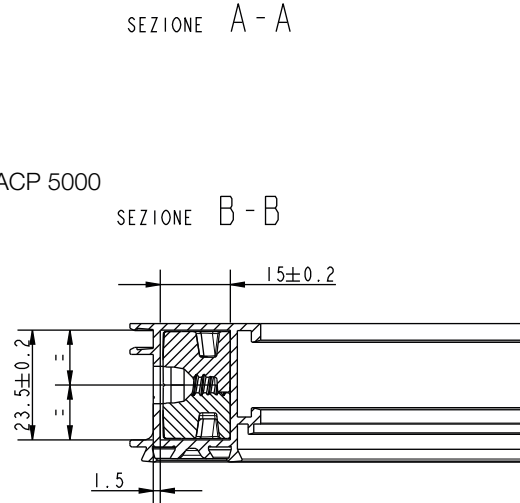

Info prodotto 2009.1

10.06.2020

IMMAGINI FUORI SCALA

EasyDoor	
Ecoslim 50 TT	
Ecoslim 62 TT	
Ecoslim 72 TT	
Elite Door 72	
Door 62	
Door 72	
Sirio 50	
Smart 30	●
Planet 45	●
Planet 50 TT	●
Planet 50 PLUS	●
Planet 62 TT	●
Planet 62 PLUS	●
Planet 72 HT	●
Planet 72 PLUS	●
3G	
Fullglazing	
Matic 50	●
Matic 50 PLUS	●
Matic 62 TT	●
Matic 62 PLUS	●
Matic 72	●
Matic 72 PLUS	●
3G Matic	
Nathura 59	●
Nathura 70	
Nathura 82	
Nathura 92	
Slide 60	●
Slide 65	
Slide 80/106 PLUS	●
Topside 160	●
Topside 160 PLUS	●
Slidewood 160	●
Topslidewood 214	●
Panoramico	
Balconi e balaustre