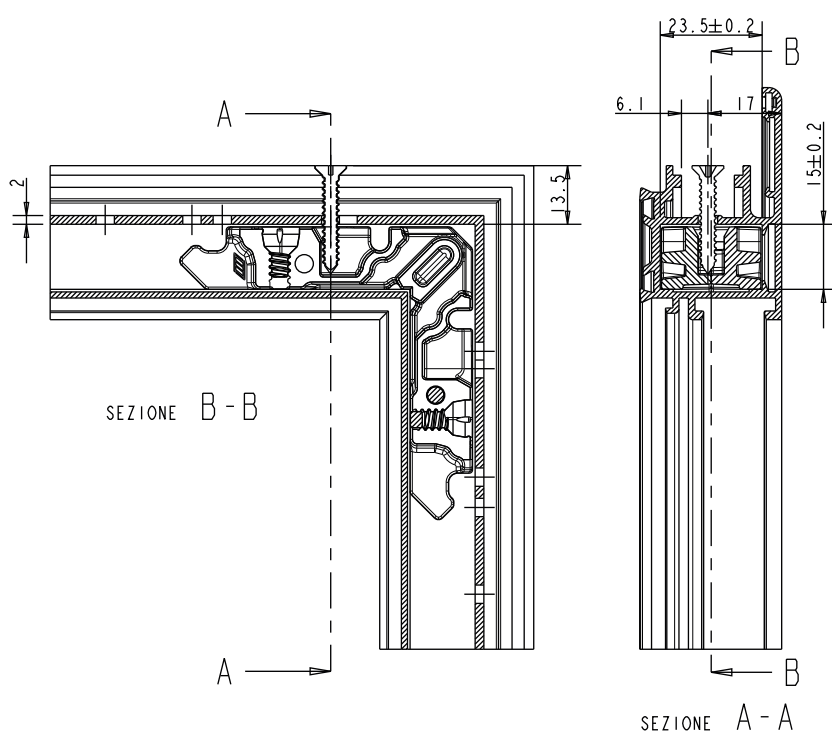

vite per fissaggio ferramenta su anta

VITE AUTOFILETTANTE
TESTA SVASATA 3.9X25

IMMAGINI FUORI SCALA

EasyDoor	●
Ecoslim 50 TT	●
Ecoslim 62 TT	●
Ecoslim 72 TT	●
Elite Door 72	●
Door 62	●
Door 72	●
Sirio 50	●
Smart 30	●
Planet 45	●
Planet 50 TT	●
Planet 50 PLUS	●
Planet 62 TT	●
Planet 62 PLUS	●
Planet 72 HT	●
Planet 72 PLUS	●
3G	●
Fullglazing	●
Matic 50	●
Matic 50 PLUS	●
Matic 62 TT	●
Matic 62 PLUS	●
Matic 72	●
Matic 72 PLUS	●
3G Matic	●
Nathura 59	●
Nathura 70	●
Nathura 82	●
Nathura 92	●
Slide 60	●
Slide 65	●
Slide 80/106 PLUS	●
Topside 160	●
Topside 160 PLUS	●
Slidewood 160	●
Topslidewood 214	●
Panoramico	●
Balconi e balaustre	●